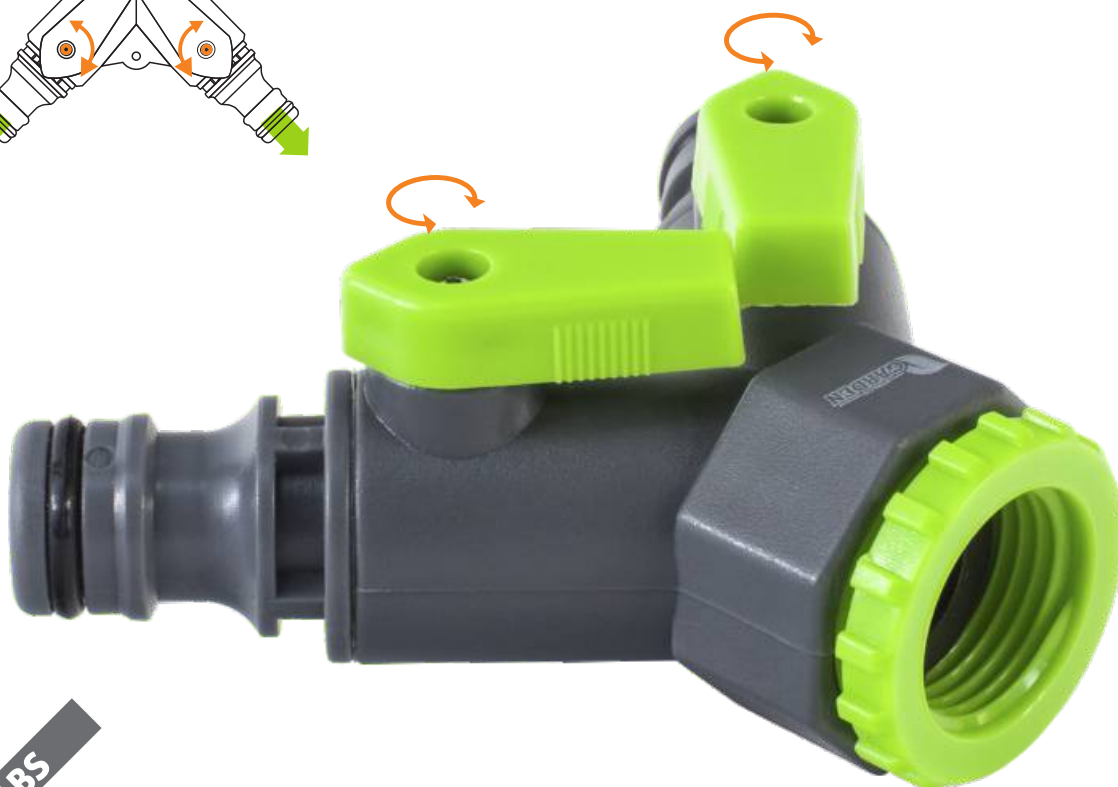

TRÓJNIK Z DWOMA ZAWORAMI

1/2" oraz 3/4"

WYKONANY Z NAJWYŻSZEJ JAKOŚCI TWORZYWA

1/2"
SIZE

3/4"
SIZE

ABS

- PODŁĄCZENIE 2 KOŃCÓWEK WĘŻY ZA POMOCĄ SZYBKOZŁĄCZEK PRZELOTOWYCH DO UJĘCIA WODY
- DWA PŁYNNIE REGULOWANE WYJŚCIA
- PASUJE DO KRANU 1/2" I 3/4"

INDEKS	INFO	PAKOWANIE	EAN	CENA NETTO
S-80368	1/2" - 3/4"	1/120	5901466126189	6,05 zł / szt