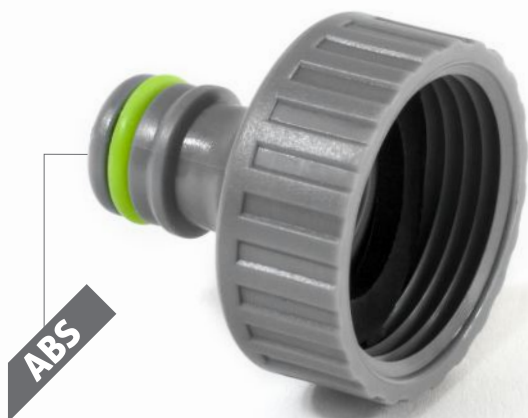

## WEWNĘTRZNYM

WYSOKIEJ JAKOŚCI PRZYŁĄCZE  
Z GWINTEM WEWNĘTRZNYM  
na kran 1/2"

**ERGONOMICZNY UCHWYT**

pozwała bezproblemowo zamontować  
przyłącze do ujęcia wody

**1/2"**  
**SIZE**

INDEKS	INFO	PAKOWANIE	EAN	CENA NETTO
S-80435	1/2"	25/500	5901466127001	0,94 zł / szt

WYSOKIEJ JAKOŚCI PRZYŁĄCZE  
Z GWINTEM WEWNĘTRZNYM  
na kran 3/4"

**ERGONOMICZNY UCHWYT**

pozwała bezproblemowo zamontować  
przyłącze do ujęcia wody

**3/4"**  
**SIZE**

INDEKS	INFO	PAKOWANIE	EAN	CENA NETTO
S-80438	3/4"	25/500	5901466127018	1,07 zł / szt

WYSOKIEJ JAKOŚCI PRZYŁĄCZE  
Z GWINTEM WEWNĘTRZNYM  
na kran 1"

**ERGONOMICZNY UCHWYT**

pozwała bezproblemowo zamontować  
przyłącze do ujęcia wody

**1"**  
**SIZE**

INDEKS	INFO	PAKOWANIE	EAN	CENA NETTO
S-80441	1"	25/500	5901466127025	1,20 zł / szt