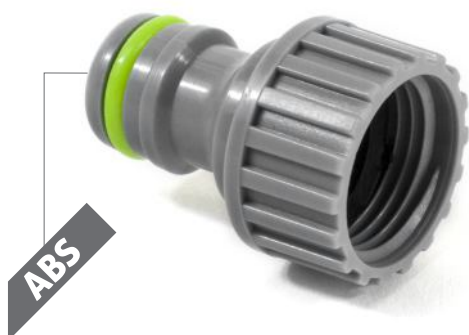

# PRZYŁĄCZE Z GWINTEM

## WEWNĘTRZNYM

WYSOKIEJ JAKOŚCI PRZYŁĄCZE  
Z GWINTEM WEWNĘTRZNYM  
na kran 1/2"

**ERGONOMICZNY UCHWYT**

pozwała bezproblemowo zamontować  
przyłącze do ujęcia wody

**1/2"**  
**SIZE**

INDEKS	INFO	PAKOWANIE	EAN	CENA NETTO
S-80435	1/2"	25/500	5901466127001	0,94 zł / szt

WYSOKIEJ JAKOŚCI PRZYŁĄCZE  
Z GWINTEM WEWNĘTRZNYM  
na kran 3/4"

**ERGONOMICZNY UCHWYT**

pozwała bezproblemowo zamontować  
przyłącze do ujęcia wody

**3/4"**  
**SIZE**

INDEKS	INFO	PAKOWANIE	EAN	CENA NETTO
S-80438	3/4"	25/500	5901466127018	1,07 zł / szt

WYSOKIEJ JAKOŚCI PRZYŁĄCZE  
Z GWINTEM WEWNĘTRZNYM  
na kran 1"

**ERGONOMICZNY UCHWYT**

pozwała bezproblemowo zamontować  
przyłącze do ujęcia wody

**1"**  
**SIZE**

INDEKS	INFO	PAKOWANIE	EAN	CENA NETTO
S-80441	1"	25/500	5901466127025	1,20 zł / szt