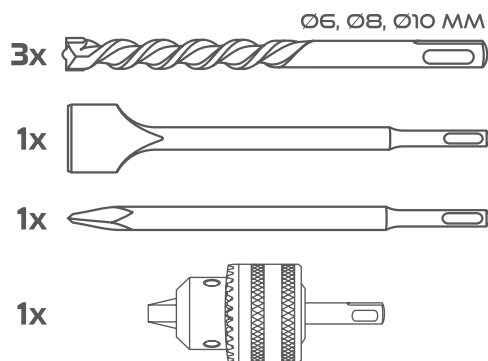

ELEKTRO-
NARZĘDZIA

STALCO+
GROUP

NOWOŚĆ
w ofercie

MŁOT OBROTOWO-UDAROWY

800W

INFORMACJE

- 3 tryby pracy, wiercenie, wiercenie z udarem oraz podkuwanie
- Uchwyt SDS-PLUS
- Regulowana rękojeść boczna
- Blokada wyłącznika
- Zintegrowane sprzęgło pomaga zoptymalizować przeniesienie siły uderu

Wyposażenie standardowe:

rękojeść boczna, uchwyt wiertarki Ø13mm z kluczykiem, adapter do uchwytu SDS-PLUS, ogranicznik głębokości wiercenia, dłuto szpiczaste, dłuto płaskie, wiertła SDS-PLUS Ø6, Ø8, Ø10mm

DANE TECHNICZNE

S-97145

UCHWYT WIERTARSKI	SDS-PLUS
NAPIĘCIE ELEKTRYCZNE [V]	230
MOC [W]	800
LICZBA UDARÓW [1/min]	5300
ENERGIA UDARU [J]	2,8
PRĘDKOŚĆ OBROTOWA [obr/min]	0-1200
MAX. ŚREDNICA WIERCENIA W BETONIE [Ø mm]	26
MAX. ŚREDNICA WIERCENIA W MURZE [Ø mm]	68
(otwornica)	
MAX. ŚREDNICA WIERCENIA W DREWNIĘ [Ø mm]	30
MAX. ŚREDNICA UCHWYTU STALI [Ø mm]	13
WIERCENIE BEZ UDARU	TAK
FUNKCJA PODKUWANIA	TAK
PŁYNNA REGULACJA OBROTÓW	TAK
WAGA [kg]	2,6