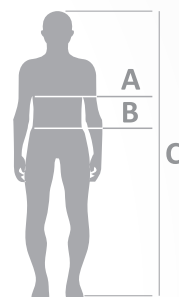

315
g/m²

**ELASTYCZNY
ŚCIĄGACZ PASA**

SZEROKIE SZLUFKI

CORDURA

UCHO NA KLUCZE

**WZMACNIANE, DUŻE,
WIELOFUNKCYJNE KIESZENIE**

**KIESZEŃ
NA TELEFON**

UCHWYT NA MŁOTEK

+UCHWYTY I KIESZENIE
NA NARZĘDZIA

**POTRÓJNE
SZWY**

**WZMOCNIENIA
NA KOLANACH**

ODPORNE NA ŚCIERANIE

ODBLASKI

WŁAŚCIWOŚCI

- wykonane z najwyższej jakości mieszanki materiału: 65% poliester, 35% bawełna typ (canvas)
- materiał ten jest bardzo wytrzymały na rozdarcia, ścieranie i inne uszkodzenia mechaniczne. Stosuje się go przy torbach podróżnych.
- dodatkowo na kolanach, tylnych i przednich kieszeniach oraz nogawkach wyposażone w materiał Codura (najwyższej jakości, odporny na ścieranie oraz wodoporny).
- trzykrotnie wytrzymałszy niż 600D oxford, występujący przy ubraniach Stalco.
- dodatkowe kieszenie monterskie, możliwość odpięcia za pomocą zamka