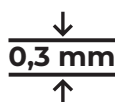

GRUBOŚĆ

960,00 zł
cena netto