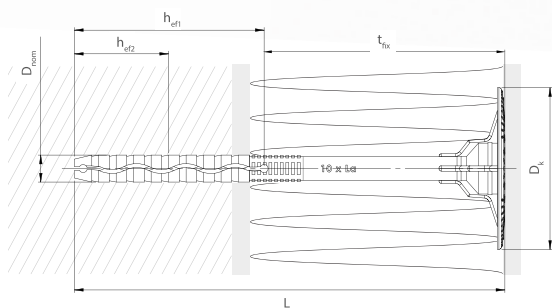

+ KOŁEK WBIJANY Z PRZEDŁUŻONĄ STREFĄ KOTWIENIA DO MOCOWANIA IZOLACJI KID

Kołek można stosować w każdym podłożu budowlanym (A, B, C, D, E). Dwie głębokości kotwienia (długa 70 mm i krótka 35 mm) pozwalają na zastosowanie w zależności od potrzeb w różnych podłożach. Koszulka jest wykonana z polipropylenu. Trzpień stalowy jest ocynkowany oraz gwintowany w celu zwiększenia wytrzymałości na wyrywanie z podłoża. Dodatkowo trzpień jest izolowany tworzywem w celu zmniejszenia mostków termicznych.

Kołek KID jest oferowany w wielu długościach, od 160 mm do 420 mm. Można mocować nim płyty styropianowe i wełnę mineralną, a także płyty wykonane z innych materiałów.

Cechy

- Koszulka wykonana z polipropylenu, który charakteryzuje się wysoką wytrzymałością i sztywnością talerza.
- Trzpień stalowy gwintowany oraz ocynkowany galwanicznie z izolacją tworzywową zapobiegającą powstawaniu mostków termicznych.
- Możliwość stosowania we wszystkich kategoriach podłoża A (beton), B (cegła pełna), C (cegła otworowa), D (beton lekki), E (beton komórkowy).
- Długa strefa kotwienia 70 mm - polecana do stosowania w kategoriach podłoża C (cegła otworowa), D (beton lekki), E (gazobeton).
- Krótka strefa kotwienia 35 mm - polecana do stosowania w kategoriach podłoża A (beton), B (cegła pełna).