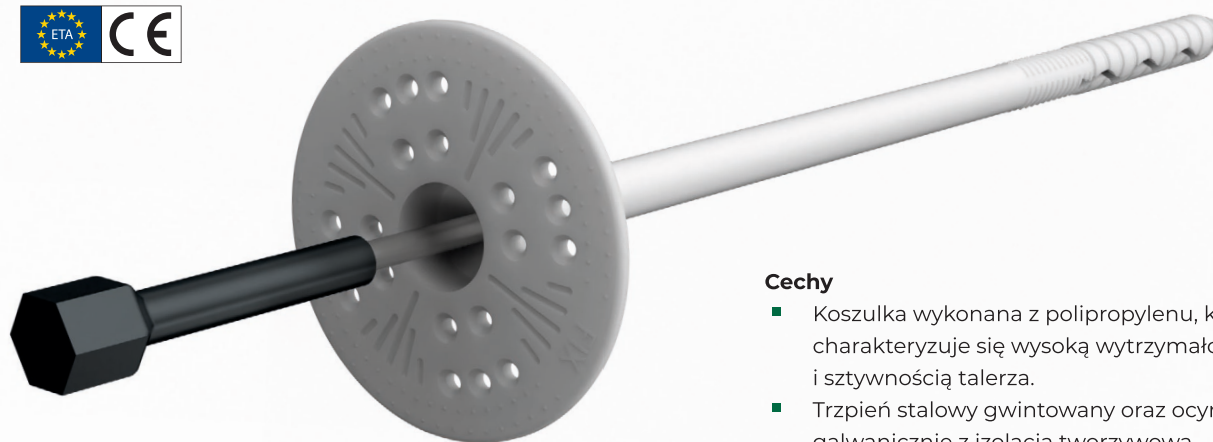

+ KOŁEK WBIJANY Z PRZEDŁUŻONĄ STREFĄ KOTWIENIA DO MOCOWANIA IZOLACJI KID

Kołek można stosować w każdym podłożu budowlanym (A, B, C, D, E). Dwie głębokości kotwienia (długa 70 mm i krótka 35 mm) pozwalają na zastosowanie w zależności od potrzeb w różnych podłożach. Koszulka jest wykonana z polipropylenu. Trzpień stalowy jest ocynkowany oraz gwintowany w celu zwiększenia wytrzymałości na wyrywanie z podłoża. Dodatkowo trzpień jest izolowany tworzywem w celu zmniejszenia mostków termicznych.

Kołek KID jest oferowany w wielu długościach, od 160 mm do 420 mm. Można mocować nim płyty styropianowe i wełnę mineralną, a także płyty wykonane z innych materiałów.

Cechy

- Koszulka wykonana z polipropylenu, który charakteryzuje się wysoką wytrzymałością i sztywnością talerza.
- Trzpień stalowy gwintowany oraz ocynkowany galwanicznie z izolacją tworzywową zapobiegającą powstawaniu mostków termicznych.
- Możliwość stosowania we wszystkich kategoriach podłoża A (beton), B (cegła pełna), C (cegła otworowa), D (beton lekki), E (beton komórkowy).
- Długa strefa kotwienia 70 mm - polecana do stosowania w kategoriach podłoża C (cegła otworowa), D (beton lekki), E (gazobeton).
- Krótka strefa kotwienia 35 mm - polecana do stosowania w kategoriach podłoża A (beton), B (cegła pełna).