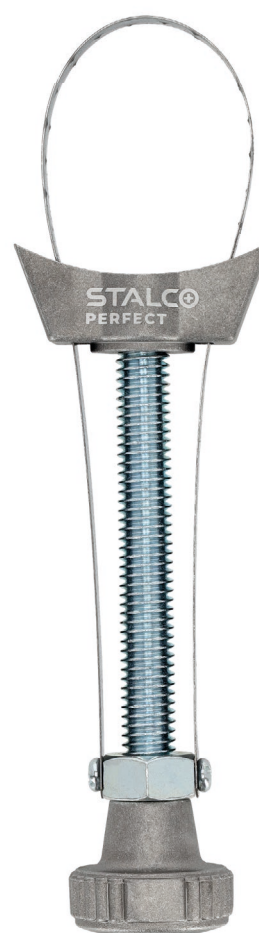

+ KLUCZ DO FILTRÓW OLEJU TAŚMOWY

zakres: 110–155 mm

zakres: 65–110 mm

Cechy

- prosty mechanizm - ułatwia założenie klucza na filtr oleju
- stal CrV - narzędzie wykonane z wysokogatunkowej stali CrV, pozwala to na użycie przez profesjonalistów bez ryzyka uszkodzenia
- taśma stalowa z antypoślizgowymi lamelami - pozwalają na pewny chwyt filtra oleju

STAL

			
S011400070	110–155 mm	29,80 zł	36,65 zł
S011400072	65–110 mm	28,02 zł	34,46 zł
		cena netto	cena brutto