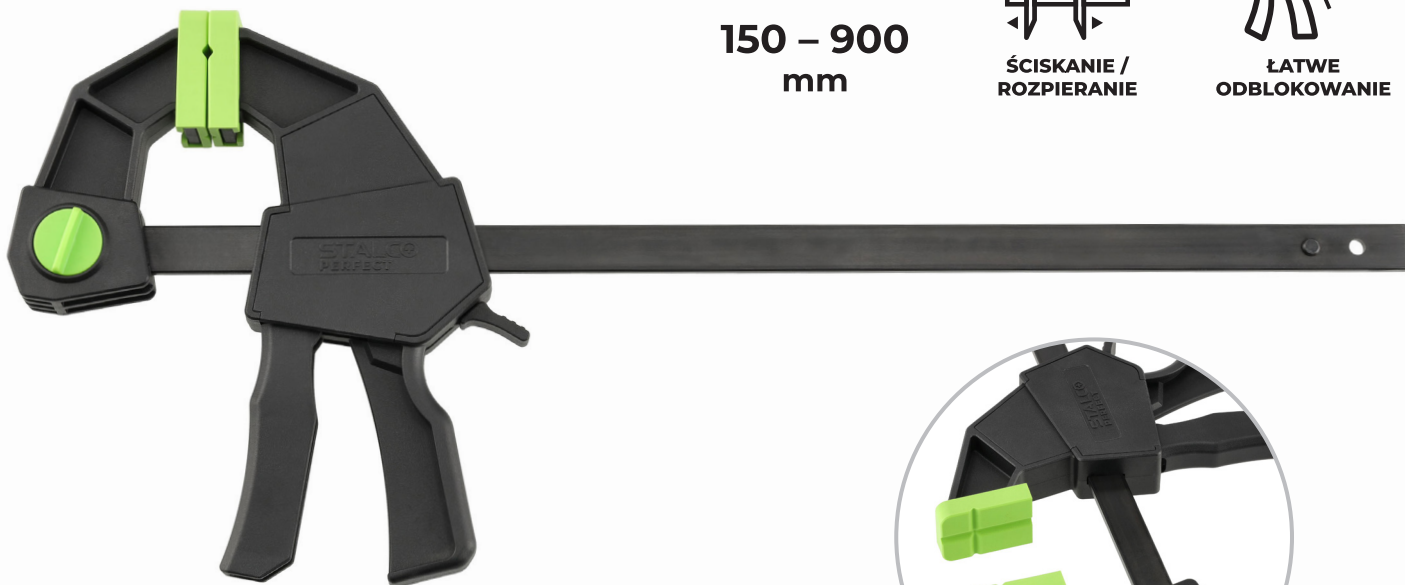

+ ŚCISK AUTOMATYCZNY SZYBKOZACISKOWY

150 – 900
mm

ŚCISKANIE /
ROZPIERANIE

ŁATWE
ODBLOKOWANIE

Ścisk automatyczny STALCO PERFECT 80x150 mm, ścisk zaprojektowany do użytkowania jedną ręką, ścisk działa na ściskanie, po odwróceniu górnej szczęki również na rozpięcie, ścisk o wzmocnionej konstrukcji przeznaczony dla profesjonalistów, siła ścisku: 135 kg.

Cechy

- siła ścisku: 135 kg
- odwracalne szczęki umożliwiające pracę poprzez ściskanie i rozpięcie.
- użytkowanie jedną ręką
- ergonomiczny przycisk zwalniający

				
S-76530	6" / 150 mm	głębokość: 80 mm, siła zacisku: 135 kg	44,70 zł	54,99 zł
S-76532	12" / 300 mm	głębokość: 80 mm, siła zacisku: 135 kg	52,14 zł	64,13 zł
S-76534	18" / 450 mm	głębokość: 80 mm, siła zacisku: 135 kg	56,01 zł	68,89 zł
S-76536	24" / 600 mm	głębokość: 80 mm, siła zacisku: 135 kg	61,21 zł	75,29 zł
S-76538	30" / 750 mm	głębokość: 80 mm, siła zacisku: 135 kg	65,80 zł	80,94 zł
S-76540	36" / 900 mm	głębokość: 80 mm, siła zacisku: 135 kg	71,01 zł	87,34 zł