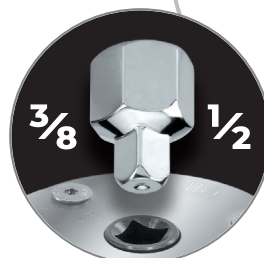

+ KLUCZ DO FILTRA OLEJU 43-102 MM

43-102
mm

ZAKRES

STAL

HEX
21 mm

HEX & SQUARE
GNIAZDO

Klucz do filtrów oleju o wymiarach 43 – 102 mm, przeznaczony dla profesjonalistów, klucz przeznaczony do demontażu oraz montażu filtrów oleju w metalowej obudowie.

Zestaw zawiera redukcję z 3/8" na 1/2".

Cechy

- zakres pracy 43 – 102 mm
- w zestawie redukcja z 3/8" na 1/2"
- profilowane szczęki ułatwiające dostęp do filtra oleju
- klucz wykonany z wysokiej jakości stali narzędziowej