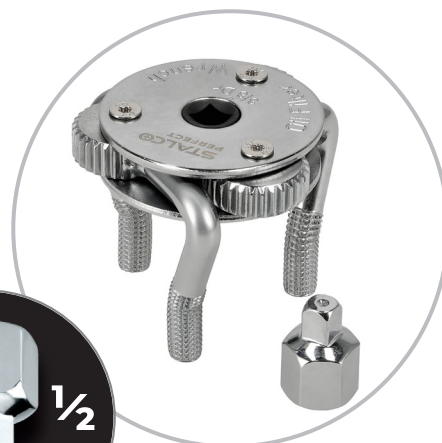

+ KLUCZ DO FILTRA OLEJU 43-102 MM

43-102
mm

ZAKRES

STAL

HEX
21 mm

HEX & SQUARE
GNIAZDO

Klucz do filtrów oleju o wymiarach 43 – 102 mm, przeznaczony dla profesjonalistów, klucz przeznaczony do demontażu oraz montażu filtrów oleju w metalowej obudowie.

Zestaw zawiera redukcję z 3/8" na 1/2".

Cechy

- zakres pracy 43 – 102 mm
- w zestawie redukcja z 3/8" na 1/2"
- profilowane szczęki ułatwiające dostęp do filtra oleju
- klucz wykonany z wysokiej jakości stali narzędziowej