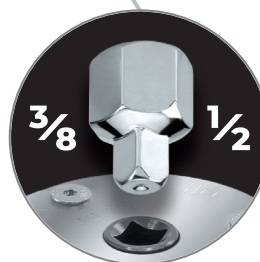

+ KLUCZ DO FILTRA OLEJU 64-100 MM

64-100
mm

ZAKRES

STAL

HEX
21 mm

HEX & SQUARE
GNIAZDO

Klucz do filtrów oleju o wymiarach 64 – 100 mm, przeznaczony dla profesjonalistów, klucz przeznaczony do demontażu oraz montażu filtrów oleju w metalowej obudowie.

Zestaw zawiera redukcję z 3/8" na 1/2".

Cechy

- zakres pracy 64 – 100 mm
- w zestawie redukcja z 3/8" na 1/2"
- profilowane szczęki ułatwiające dostęp do filtra oleju
- klucz wykonany z wysokiej jakości stali narzędziowej