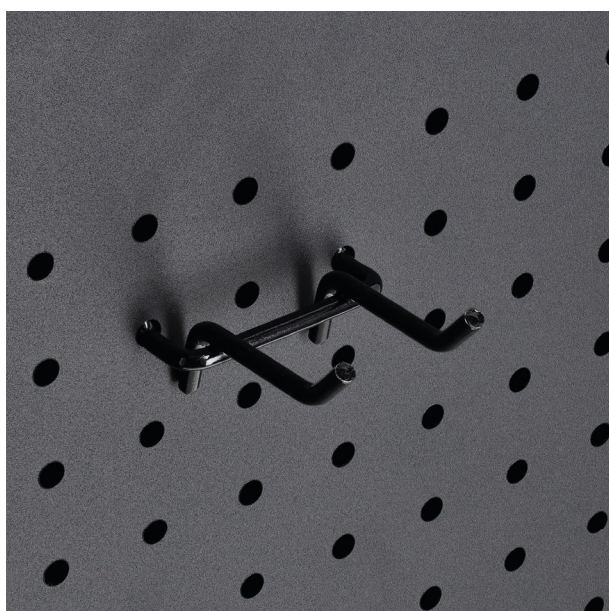

**+ HAK PODWÓJNY**

**Cechy**

- Wykonany z metalu.
- Malowany proszkowo dla maksymalnej trwałości.
- Daje możliwość zawieszenia narzędzi np. kluczy płasko-oczkowych, wkrętaków i innych.
- Uchwyty umożliwiające montaż na perforowanych ściankach szafki narzędziowej.
- Kompatybilny z szafką narzędziową STALCO PERFECT S026300999.