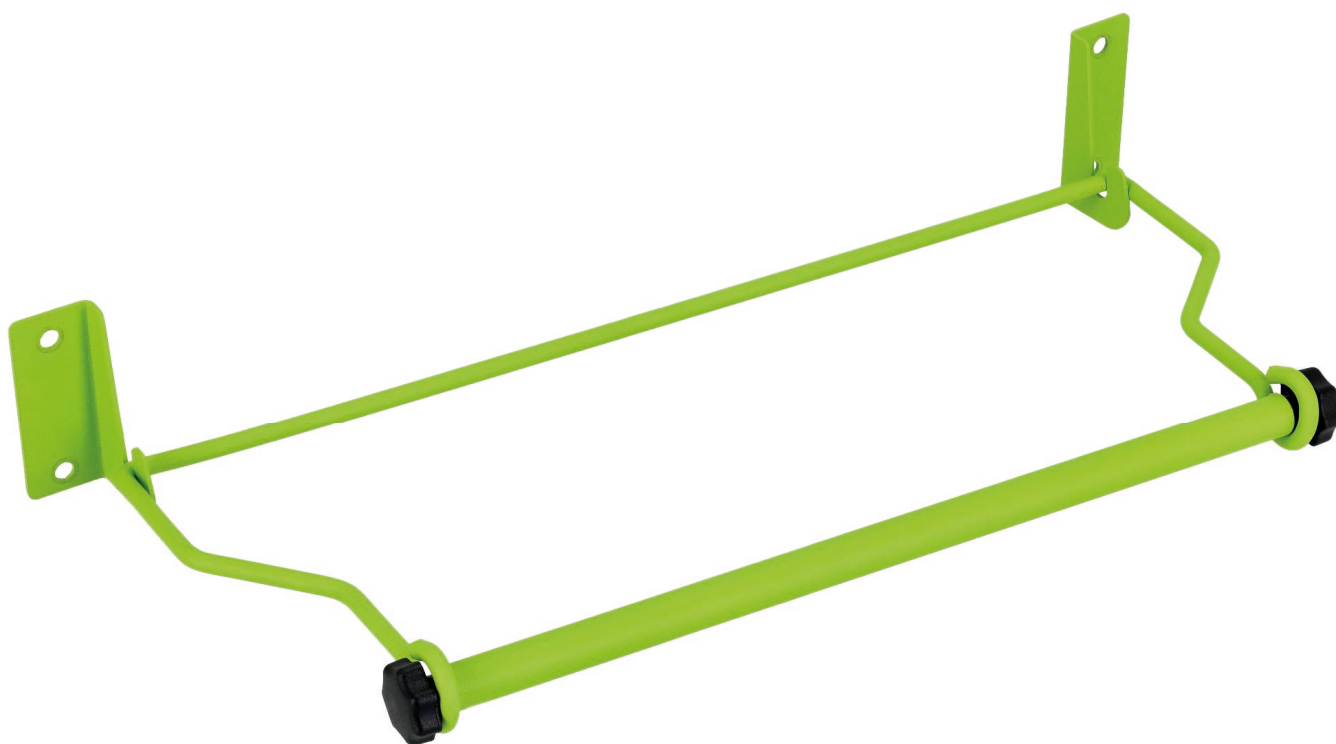

## **+ UCHWYT NA PAPIER DO SZAFKI NARZĘDZIOWEJ**

### Cechy

- Wykonany z metalu.
- Malowany proszkowo dla maksymalnej trwałości.
- Umożliwiający zawieszenie rolki ręcznika papierowego o rozmiarze do 300 mm.
- Dwie śruby po bokach - zabezpieczają przed spadaniem papieru z uchwytu.
- Cztery śruby montażowe w komplecie.
- Kompatybilny z szafką narzędziową STALCO PERFECT S026300999.