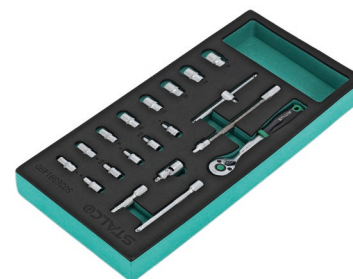

+ ZESTAW KLUCZY NASADOWYCH 1/4"

19
ELEMENTÓW

13 x   1/4" CrV: 4, 4.5, 5, 5.5, 6, 7, 8, 9, 10, 11, 12, 13, 14 mm

1 x  1/4"

2 x  1/4" 50, 100 mm

1 x  1/4"

1 x  1/4"

1 x  1/4" 90T

Cechy

- Grzechotka z trwałym i precyzyjnym mechanizmem 90 zębów wykonanym ze stali CrMo.
- Nasadki wykonane z wysokiej jakości stali CrV.
- Dwumateriałowa rękojeść grzechotki o ergonomicznym kształcie i właściwościach antypoślizgowych.
- Przedłużka elastyczna pomaga przy operowaniu nasadkami pod kątem.
- Przegub uniwersalny ze stali CrV ułatwiający pracę w trudno dostępnych miejscach.
- Wkładka z pianki EVA z kluczami nasadowymi w rozmiarze 1/4", przeznaczona do wszystkich szafek narzędziowych STALCO . Rozmiar 1/3 szuflady.